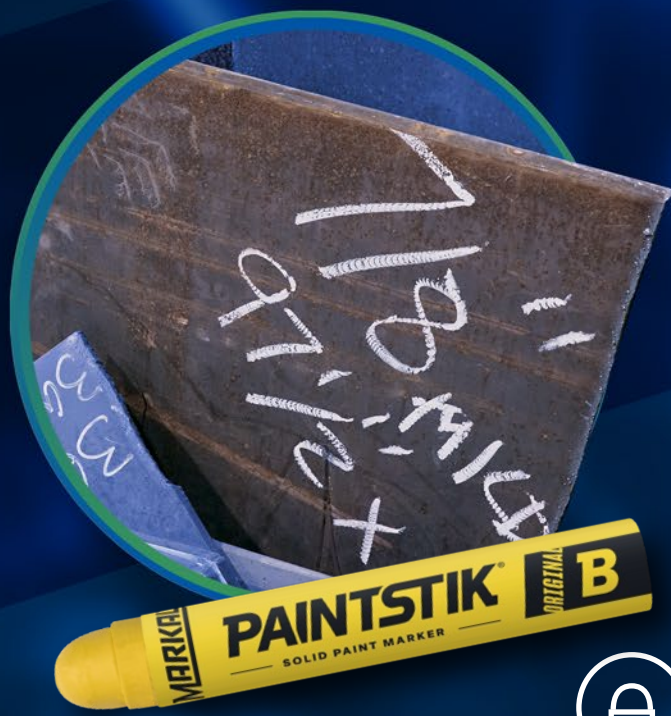

MARKAL®

PAINTSTIK® ORIGINAL B®

Por ser el marcador más versátil y económico de Markal®, el marcador original de pintura sólida Paintstik® Original B® combina la durabilidad de la pintura con la practicidad de un crayón. La fórmula a base de pintura real tiene un rendimiento de marcaje superior en superficies aceitosas, heladas, húmedas, secas o frías, además de resistir los efectos de la intemperie y los rayos UV. Este marcador Paintstik® funciona en superficies rugosas, oxidadas, lisas o sucias.

CARACTERISTICAS

- Pintura real para marcas duraderas y claramente visibles
- Marcaje superior sobre superficies rugosas, oxidadas o sucias
- El marcador de pintura sólida elimina la necesidad de contar con puntas de repuesto y las tareas de afilado e imprimación, lo que permite incrementar la productividad
- Estuche de cartón reciclable fácil de sostener para proteger el marcador Paintstik® y permitir su uso máximo
- Pintura resistente a la intemperie y a los rayos UV para marcas duraderas
- Rango de temperatura para marcar: de -46°C a 66°C